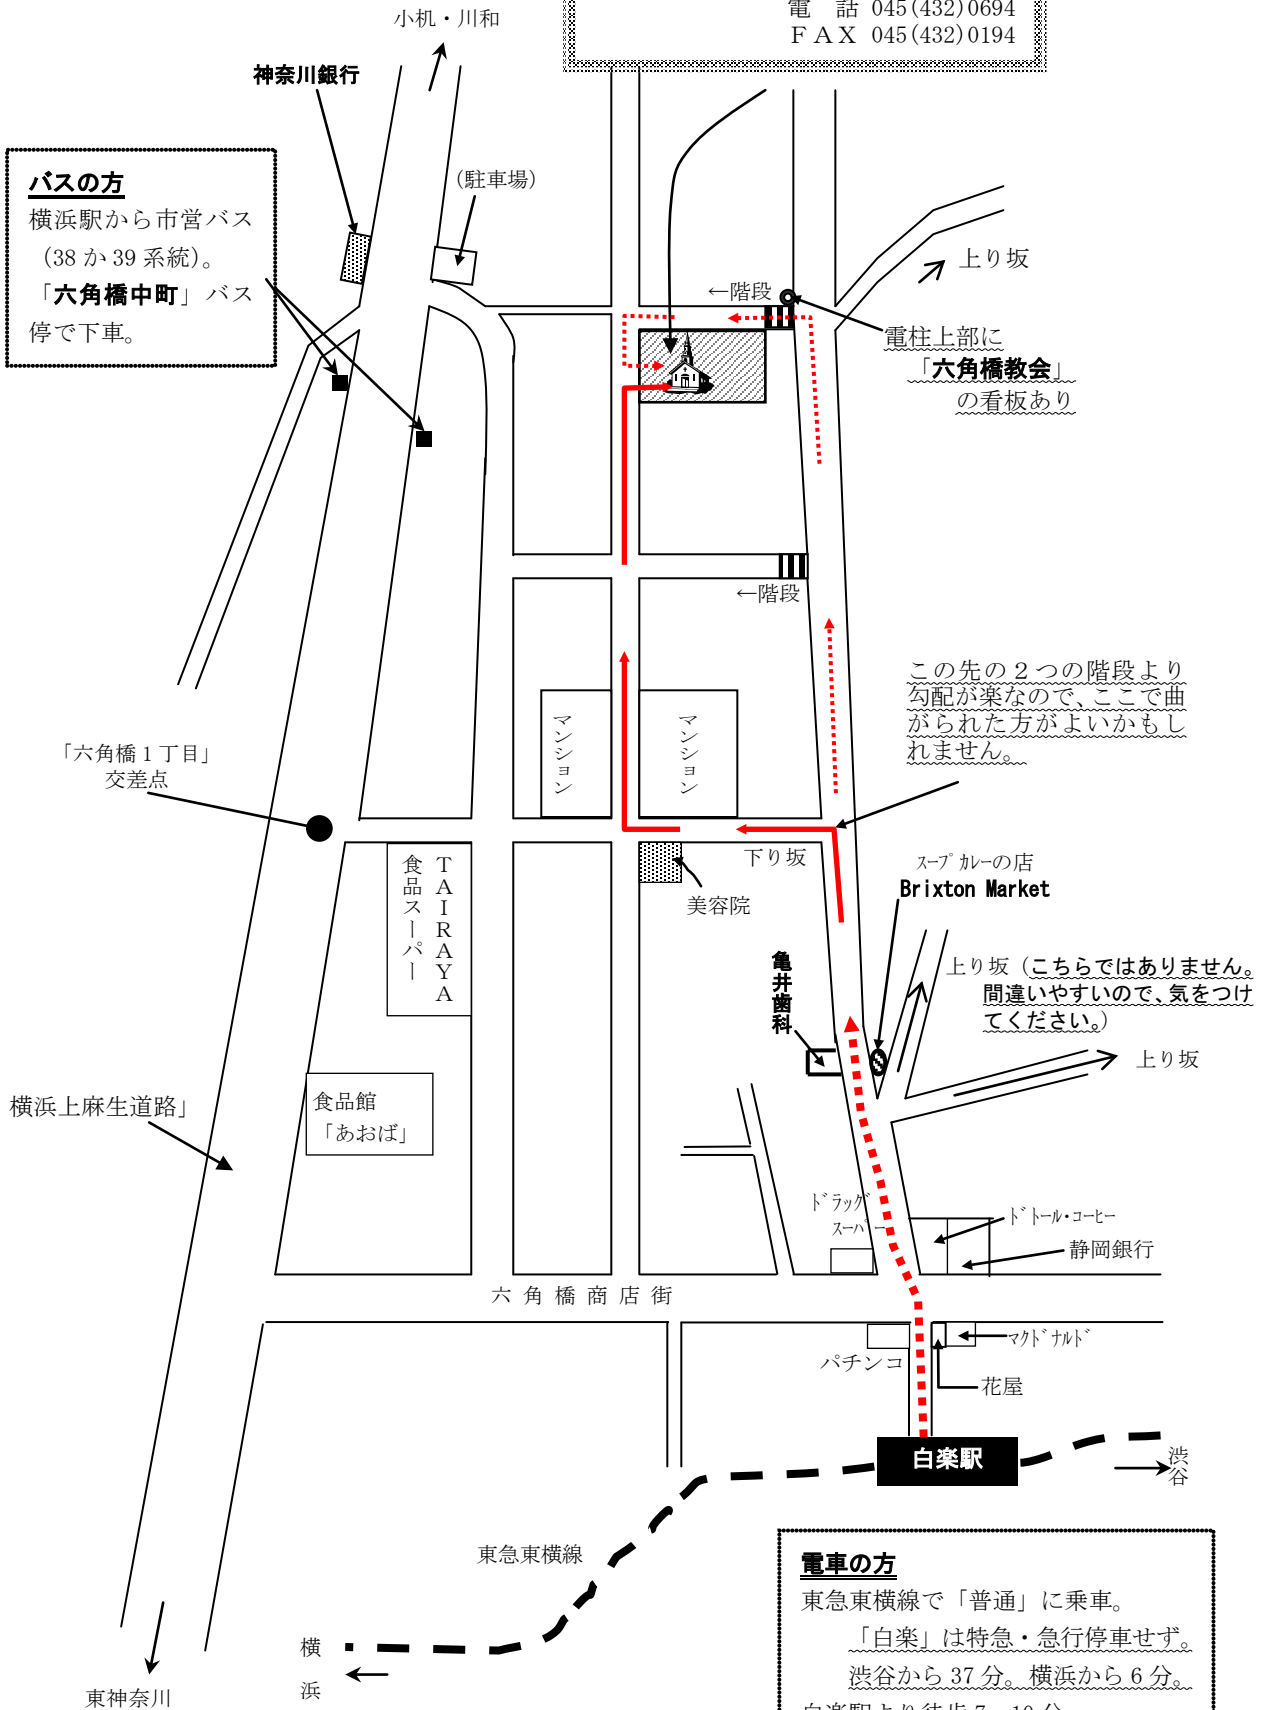

日本基督教団 六角橋教会

横浜市神奈川区六角橋 1 の 26 の 8
電話 045 (432) 0694
FAX 045 (432) 0194

バスの方

横浜駅から市営バス
(38 か 39 系統)。
「六角橋中町」バス
停で下車。

電車の方

東急東横線で「普通」に乗車。
「白楽」は特急・急行停車せず。
渋谷から37分。横浜から6分。
白楽駅より徒歩7~10分。